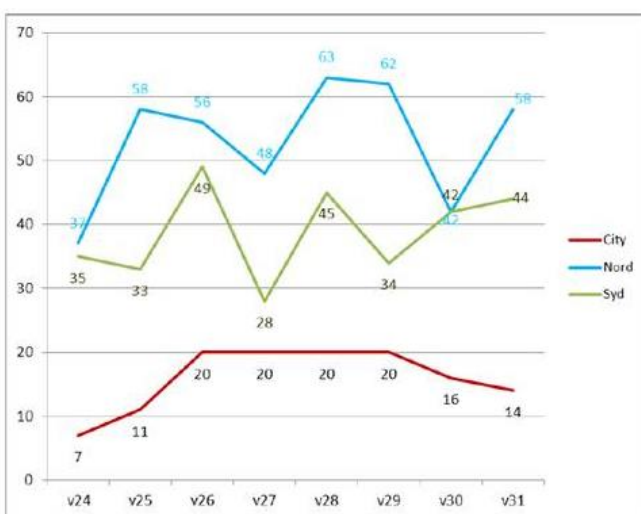

Bostadsinbrott Region Stockholm (inkl. Gotland) år 2015 - 2018

Bostadsinbrotten (inkl. försök) i Region Stockholm var betydligt färre under årets sommarperiod än motsvarande period förra året och även lägre sett över fyra år (se staplarna).

	<u>2017</u>	<u>2018</u>
Juni	589	394
Juli	819	479
Augusti	757	377

Båda nedre till vänster:

I Lokalpolisområde Sollentuna (Sigtuna, Upplands-Väsby, Sollentuna) såg utvecklingen ut så här under perioden v 24 – v 35 i år. Även jämförelse med de andra Lokalpolisområdena i Region Stockholm.

Båda nedre till höger:

Samma period på Polisområdesnivå för Stockholm City, Nord, Syd och Gotland.

Område	v31	v30	v29	v28	v27	v26	v25	v24
Lpo Norrmalm	7	8	15	15	17	15	7	4
Lpo Södermalm	7	8	5	5	3	5	4	3
Lpo Järfälla	18	6	12	10	7	16	19	10
Lpo Norrtälje	3	3	5	0	1	1	1	2
Lpo Rinkeby	10	10	4	11	11	7	3	1
Lpo Sollentuna	10	4	10	16	11	12	9	1
Lpo Solna	3	6	6	6	3	3	10	2
Lpo Täby	9	8	14	15	12	10	8	14
Lpo Vällingby	5	5	11	5	3	7	8	7
Lpo Botkyrka	1	2	2	4	2	4	5	4
Lpo Farsta	9	9	3	3	4	8	4	3
Lpo Globen	6	6	3	3	2	7	7	1
Lpo Haninge/Nynäshamn	5	3	4	6	5	6	1	6
Lpo Huddinge	4	5	10	5	4	5	4	5
Lpo Nacka	7	8	4	5	9	4	3	6
Lpo Skärholmen	5	2	1	10	0	8	8	2
Lpo Södertälje	7	7	7	9	2	7	1	8
Po Gotland	3	1	0	0	0	0	0	0