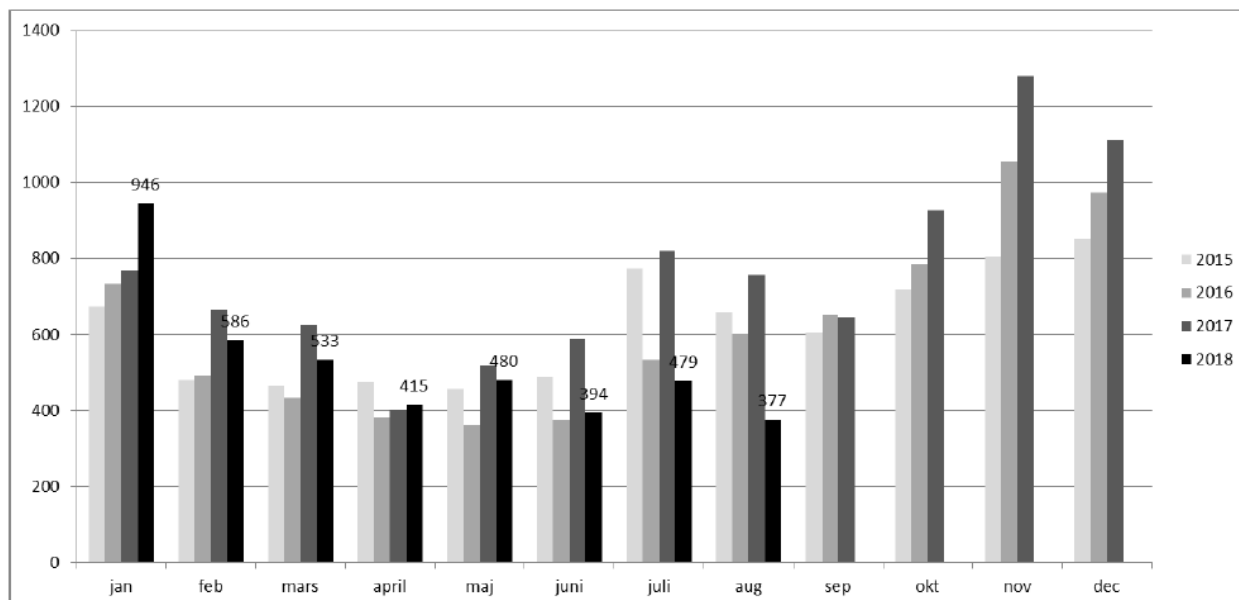

Månadsbrev, Augusti 2018

Detta brev avser de inbrott som har blivit anmälda under denna månad i er kommun.

Först lite övergripande statistik hur det sett ut i hela Region Stockholm under sommaren. Den innehåller även åttaveckorsstatistik (som överlappar varandra för att få med större delen av sommaren) på Lokalpolisområdesnivå. Informationen kommer från polisens regionala Brottsamordning.

Bostadsinbrott Region Stockholm (inkl. Gotland) år 2015 - 2018

Bostadsinbrotten (inkl. försök) i Region Stockholm var betydligt färre under årets sommarperiod än motsvarande period förra året och även lägre sett över fyra år (se staplarna).

	<u>2017</u>	<u>2018</u>
Juni	589	394
Juli	819	479
Augusti	757	377