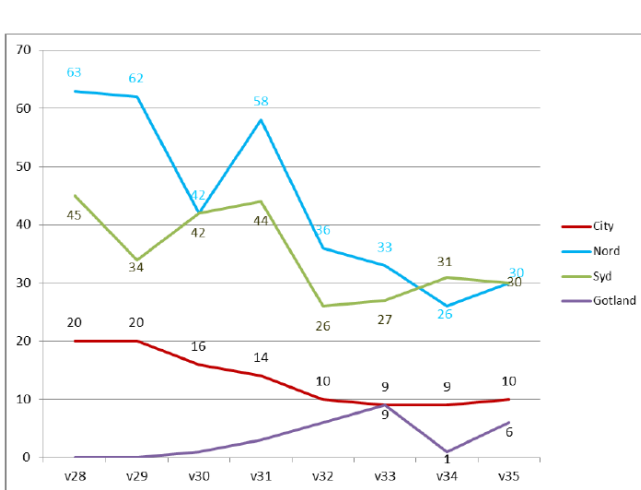

Område	v35	v34	v33	v32	v31	v30	v29	v28
Lpo Norrmalm	4	5	5	4	7	8	15	15
Lpo Södermalm	6	4	4	6	7	8	5	5
Lpo Järfälla	10	4	4	7	18	6	12	10
Lpo Norrtälje	1	1	1	1	3	3	5	0
Lpo Rinkeby	2	2	6	6	10	10	4	11
Lpo Sollentuna	6	7	6	6	10	4	10	16
Lpo Solna	1	6	5	4	3	6	6	6
Lpo Täby	3	2	4	3	9	8	14	15
Lpo Vällingby	7	4	7	9	5	5	11	5
Lpo Botkyrka	7	0	0	2	1	2	2	4
Lpo Farsta	1	5	4	4	9	9	3	3
Lpo Globen	8	5	4	3	6	6	3	3
Lpo Haninge/Nynäshamn	0	6	3	1	5	3	4	6
Lpo Huddinge	1	6	3	2	4	5	10	5
Lpo Nacka	5	3	9	9	7	8	4	5
Lpo Skärholmen	4	1	1	1	5	2	1	10
Lpo Södertälje	4	5	3	4	7	7	7	9
Po Gotland	6	1	9	6	3	1	0	0